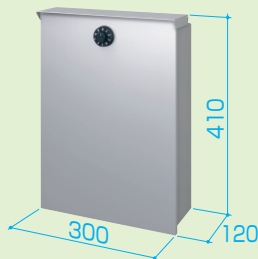

材質 本体:スチール/ボール:アルミ形材

※写真は壁付けタイプ

※写真はポール建てタイプ

ポスト

ポスト機能ユニット

埋込み(白金)タイプ

壁付け・ポール建て兼用タイプ

壁付けタイプ

### 上入れ前出しタイプ

●正面はラインが入らないフラットデザイン。

●上入れ前出しタイプで奥行わずか120mmのため、限られた敷地への設置に適しています。

●取り出し口はゆっくと開閉します。

取り出し口は開閉時の音鳴りや指はさみを軽減するために、ゆっくと開閉します。

●簡易錠(ダイヤル式)を標準装備しています。

●ダイヤルの数字はアラビア数字です。