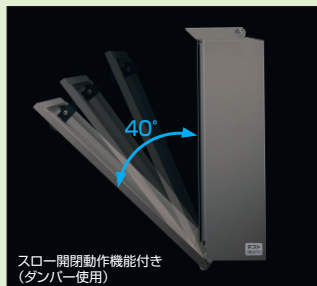

### 上入れ前出しタイプ

●正面はラインが入らないフラットデザイン。

●上入れ前出しタイプで奥行わずか120mmのため、限られた敷地への設置に適しています。

●取り出し口はゆっくと開閉します。

取り出し口は開閉時の音鳴りや指はさみを軽減するために、ゆっくと開閉します。

●簡易錠(ダイヤル式)を標準装備しています。

●ダイヤルの数字はアラビア数字です。