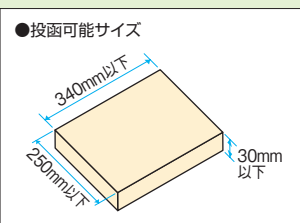

材質 本体:スチール/ボール:アルミ形材

※写真は壁付けタイプ

※写真はポール建てタイプ

ポスト

ポスト機能ユニット

埋込み(白金)タイプ

壁付け・ポール建て兼用タイプ

壁付けタイプ

### 上入れ前出しタイプ

●正面はラインが入らないフラットデザイン。

●上入れ前出しタイプで奥行わずか120mmのため、限られた敷地への設置に適しています。

●取り出し口はゆっくと開閉します。

取り出し口は開閉時の音鳴りや指はさみを軽減するために、ゆっくと開閉します。

●簡易錠(ダイヤル式)を標準装備しています。

●ダイヤルの数字はアラビア数字です。