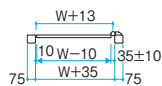

タッチ錠
●LLT-02
外: シリンダー錠
内: 簡易錠C

外: シリンダー錠 内: 簡易錠C

打掛け錠
●LLU-02
外: シリンダー錠
内: コインサムターン

外: シリンダー錠 内: コインサムターン

タッチ錠 / 0712

タッチ錠 / (08-04) 12

ファンセル 姿図一覧

鋳物門扉は、商品サイズによりデザインが変わる場合がありますので、下記一覧でご確認ください。

呼称サイズ	型	1型	5型	8型
0610				
0710				
0412				
0612				
0712				
0812				

納まり図 単位: mm (0712の場合)

1・5・8型

片開き

両開き

商品の色調は印刷の性質上、実物と多少異なる場合があります。

●本商品は戸建て住宅用です。マンションや公共施設など高頻度で開閉する場所に設置されて生じた不具合は保証期間・保証内容の範囲でも有料修理となります。