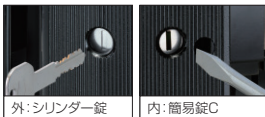

タッチ錠
●LLT-02
外: シリンダー錠
内: 簡易錠C

外: シリンダー錠 内: 簡易錠C

打掛け錠
●LLU-02
外: シリンダー錠
内: コインサムターン

外: シリンダー錠 内: コインサムターン

タッチ錠 / 0712

タッチ錠 / (08-04) 12

ファンセル 姿図一覧

鋳物門扉は、商品サイズによりデザインが変わる場合がありますので、下記一覧でご確認ください。

呼称サイズ	型	1型	5型	8型
0610				
0710				
0412				
0612				
0712				
0812				

納まり図 単位: mm (0712の場合)

1・5・8型

片開き

両開き

商品の色調は印刷の性質上、実物と多少異なる場合があります。

●本商品は戸建て住宅用です。マンションや公共施設など高頻度で開閉する場所に設置されて生じた不具合は保証期間・保証内容の範囲でも有料修理となります。