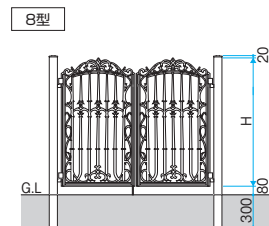

タッチ錠
●LLT-02
外: シリンダー錠
内: 簡易錠C

外: シリンダー錠 内: 簡易錠C

打掛け錠
●LLU-02
外: シリンダー錠
内: コインサムターン

外: シリンダー錠 内: コインサムターン

タッチ錠 / 0712

タッチ錠 / (08-04) 12

ファンセル 姿図一覧

鋳物門扉は、商品サイズによりデザインが変わる場合がありますので、下記一覧でご確認ください。

呼称サイズ	型	1型	5型	8型
0610				
0710				
0412				
0612				
0712				
0812				

納まり図 単位: mm (0712の場合)

1・5・8型

片開き

両開き

商品の色調は印刷の性質上、実物と多少異なる場合があります。

●本商品は戸建て住宅用です。マンションや公共施設など高頻度で開閉する場所に設置されて生じた不具合は保証期間・保証内容の範囲でも有料修理となります。