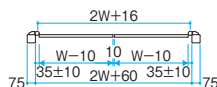

呼称サイズ	型	1型	5型	8型
0610				
0710				
0412				
0612				
0712				
0812				

納まり図 単位: mm (0712の場合)

1・5・8型

片開き

両開き

商品の色調は印刷の性質上、実物と多少異なる場合があります。

●本商品は戸建て住宅用です。マンションや公共施設など高頻度で開閉する場所に設置されて生じた不具合は保証期間・保証内容の範囲でも有料修理となります。