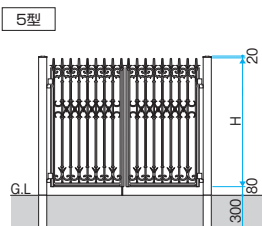

タッチ錠
●LLT-02
外: シリンダー錠
内: 簡易錠C

外: シリンダー錠 内: 簡易錠C

打掛け錠
●LLU-02
外: シリンダー錠
内: コインサムターン

外: シリンダー錠 内: コインサムターン

タッチ錠 / 0712

タッチ錠 / (08-04) 12

ファンセル 姿図一覧

鋳物門扉は、商品サイズによりデザインが変わる場合がありますので、下記一覧でご確認ください。

呼称サイズ	型	1型	5型	8型
0610				
0710				
0412				
0612				
0712				
0812				

納まり図 単位: mm (0712の場合)

1・5・8型

片開き

両開き

商品の色調は印刷の性質上、実物と多少異なる場合があります。

●本商品は戸建て住宅用です。マンションや公共施設など高頻度で開閉する場所に設置されて生じた不具合は保証期間・保証内容の範囲でも有料修理となります。