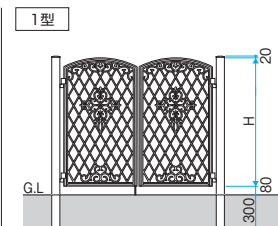

タッチ錠
●LLT-02
外: シリンダー錠
内: 簡易錠C

外: シリンダー錠 内: 簡易錠C

打掛け錠
●LLU-02
外: シリンダー錠
内: コインサムターン

外: シリンダー錠 内: コインサムターン

タッチ錠 / 0712

タッチ錠 / (08-04) 12

ファンセル 姿図一覧

鋳物門扉は、商品サイズによりデザインが変わる場合がありますので、下記一覧でご確認ください。

呼称サイズ	型	1型	5型	8型
0610				
0710				
0412				
0612				
0712				
0812				

納まり図 単位: mm (0712の場合)

1・5・8型

片開き

両開き

商品の色調は印刷の性質上、実物と多少異なる場合があります。

●本商品は戸建て住宅用です。マンションや公共施設など高頻度で開閉する場所に設置されて生じた不具合は保証期間・保証内容の範囲でも有料修理となります。