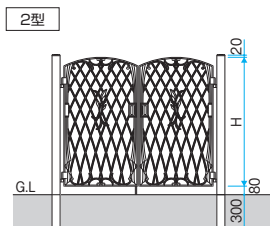

レバーハンドル錠

- LHZ-01
外:ティンブル錠
内:箱形式ソマミサムターン
- LHZ-02
外・内:ティンブル錠

- LHF-01
外:ティンブル錠
内:箱形式ソマミサムターン
- LHF-02
外・内:ティンブル錠

防犯性を重視される方は、内外ティンブル錠仕様のレバーハンドル錠をおすすめします。

レバーハンドル部がUC色のUKA色も用意しています。

アートブラウン/レバーハンドル錠(LHZ-01)/0712

アートブラック/レバーハンドル錠(LHZ-01)/(08-04)12

花や緑をモチーフにした流麗なラインが前庭の樹木や花々と美しく調和します。自然な風合いと立体感のある表裏同一の仕上げが魅力です。

納まり図 単位:mm (0712の場合)

1~3型

フェアル 姿図一覧

鋳物門扉は、商品サイズによりデザインが変わる場合がありますので、下記一覧でご確認ください。

型	1型	2型	3型
0410			
0710			
0810			
0412			
0712			
0812			