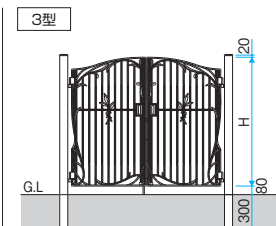

レバーハンドル錠

- LHZ-01
外:ティンブル錠
内:箱形式ソマミサムターン
- LHZ-02
外・内:ティンブル錠

- LHF-01
外:ティンブル錠
内:箱形式ソマミサムターン
- LHF-02
外・内:ティンブル錠

防犯性を重視される方は、内外ティンブル錠仕様のレバーハンドル錠をおすすめします。

レバーハンドル部がUC色のUKA色も用意しています。

アートブラウン/レバーハンドル錠(LHZ-01)/0712

アートブラック/レバーハンドル錠(LHZ-01)/(08-04)12

花や緑をモチーフにした流麗なラインが前庭の樹木や花々と美しく調和します。自然な風合いと立体感のある表裏同一の仕上げが魅力です。

納まり図 単位:mm (0712の場合)

1~3型

フェアル 姿図一覧

鋳物門扉は、商品サイズによりデザインが変わる場合がありますので、下記一覧でご確認ください。

型	1型	2型	3型
0410			
0710			
0810			
0412			
0712			
0812			