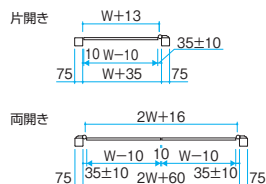

レバーハンドル錠

- LHZ-01
外:ティンブル錠
内:箱形式ソマミサムターン
- LHZ-02
外・内:ティンブル錠

- LHF-01
外:ティンブル錠
内:箱形式ソマミサムターン
- LHF-02
外・内:ティンブル錠

防犯性を重視される方は、内外ティンブル錠仕様のレバーハンドル錠をおすすめします。

レバーハンドル部がUC色のUKA色も用意しています。

アートブラウン/レバーハンドル錠(LHZ-01)/0712

アートブラック/レバーハンドル錠(LHZ-01)/(08-04)12

花や緑をモチーフにした流麗なラインが前庭の樹木や花々と美しく調和します。自然な風合いと立体感のある表裏同一の仕上げが魅力です。

納まり図 単位:mm (0712の場合)

1~3型

フェアル 姿図一覧

鋳物門扉は、商品サイズによりデザインが変わる場合がありますので、下記一覧でご確認ください。

型	1型	2型	3型
0410			
0710			
0810			
0412			
0712			
0812			