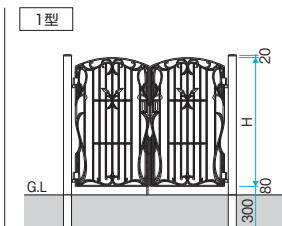

レバーハンドル錠

- LHZ-01
外:ティンブル錠
内:箱形式ソマミサムターン
- LHZ-02
外・内:ティンブル錠

- LHF-01
外:ティンブル錠
内:箱形式ソマミサムターン
- LHF-02
外・内:ティンブル錠

防犯性を重視される方は、内外ティンブル錠仕様のレバーハンドル錠をおすすめします。

レバーハンドル部がUC色のUKA色も用意しています。

アートブラウン/レバーハンドル錠(LHZ-01)/0712

アートブラック/レバーハンドル錠(LHZ-01)/(08-04)12

花や緑をモチーフにした流麗なラインが前庭の樹木や花々と美しく調和します。自然な風合いと立体感のある表裏同一の仕上げが魅力です。

納まり図 単位:mm (0712の場合)

1~3型

フェアル 姿図一覧

鋳物門扉は、商品サイズによりデザインが変わる場合がありますので、下記一覧でご確認ください。

型	1型	2型	3型
0410			
0710			
0810			
0412			
0712			
0812			