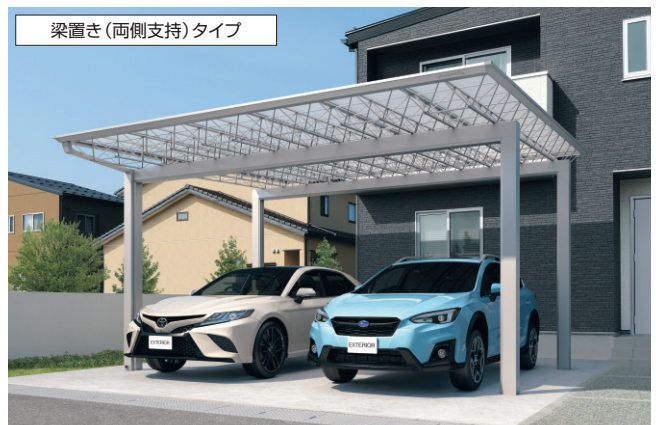

梁置き(両側支持)タイプ

アーノングレー/ポリカーボネート板(かすみ調):かすみ

PLAN 10 梁置き(両側支持)タイプ

4台入庫を可能にする
大型カーポートプラン。

最大4台入庫が可能な間口10mの大型スタイルで、住まいの前面スペースをカバーしたプランです。迫力の屋根サイズに繊細なトラスが空間をモダンに演出。出庫時には魅力のオープンスペースとして用途も多彩です。

セット価格:梁置き(両側支持)タイプ **¥2,839,300**

梁置き(両側支持)タイプ..... 4999/DF99/H26
基本/ポリカーボネート板(かすみ調)

梁置き(両側支持)タイプ

サンシルバー/ポリカーボネート板(かすみ調):かすみ

PLAN 11 梁置き(両側支持)タイプ

オーソドックスなスタイルの
カーポートプラン。

カースペースに映える個性的スタイルでフロントヤードを演出。シンプルな構成ながら、トラスデザインとサンシルバー色がアクセントとなり空間に映え、スタイリッシュでモダンな印象を与えています。