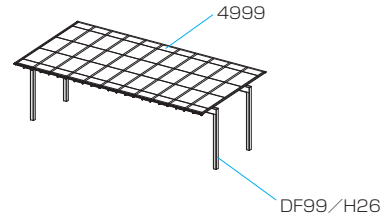

梁置き(両側支持)タイプ

アーノングレー/ポリカーボネート板(かすみ調):かすみ

PLAN 10 梁置き(両側支持)タイプ

4台入庫を可能にする
大型カーポートプラン。

最大4台入庫が可能な間口10mの大型スタイルで、住まいの前面スペースをカバーしたプランです。迫力の屋根サイズに繊細なトラスが空間をモダンに演出。出庫時には魅力のオープンスペースとして用途も多彩です。

セット価格:梁置き(両側支持)タイプ **¥2,839,300**

梁置き(両側支持)タイプ..... 4999/DF99/H26
基本/ポリカーボネート板(かすみ調)

梁置き(両側支持)タイプ

サンシルバー/ポリカーボネート板(かすみ調):かすみ

PLAN 11 梁置き(両側支持)タイプ

オーソドックスなスタイルの
カーポートプラン。

カースペースに映える個性的スタイルでフロントヤードを演出。シンプルな構成ながら、トラスデザインとサンシルバー色がアクセントとなり空間に映え、スタイリッシュでモダンな印象を与えています。