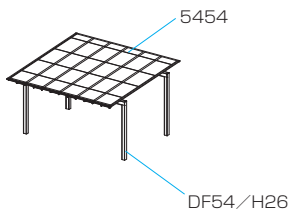

梁置き(両側支持)タイプ

アーノングレー/ポリカーボネート板(かすみ調):かすみ

PLAN 10 梁置き(両側支持)タイプ

4台入庫を可能にする
大型カーポートプラン。

最大4台入庫が可能な間口10mの大型スタイルで、住まいの前面スペースをカバーしたプランです。迫力の屋根サイズに繊細なトラスが空間をモダンに演出。出庫時には魅力のオープンスペースとして用途も多彩です。

セット価格:梁置き(両側支持)タイプ **¥2,839,300**

梁置き(両側支持)タイプ..... 4999/DF99/H26
基本/ポリカーボネート板(かすみ調)

梁置き(両側支持)タイプ

サンシルバー/ポリカーボネート板(かすみ調):かすみ

PLAN 11 梁置き(両側支持)タイプ

オーソドックスなスタイルの
カーポートプラン。

カースペースに映える個性的スタイルでフロントヤードを演出。シンプルな構成ながら、トラスデザインとサンシルバー色がアクセントとなり空間に映え、スタイリッシュでモダンな印象を与えています。