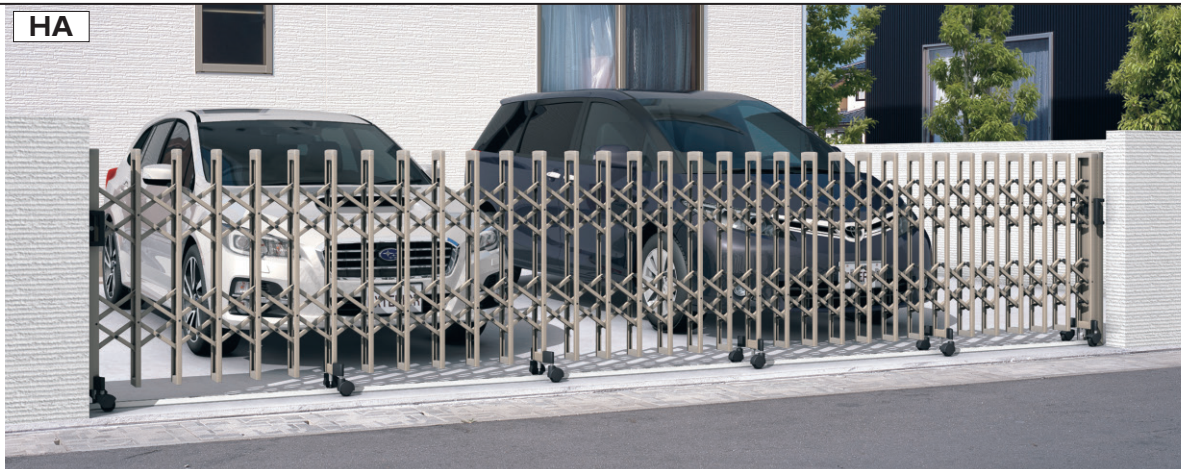

# クロスゲートダブルオープンHA・TA

HA:上下2クロスタイプ / TA:3クロスタイプ

シリンダー  
錠  
ダブル  
キャスター  
ストッパー

左右のどちらからでも開閉できる、ダブルオープンタイプ。

HA

アーバングレー / 62S / ガイドレールタイプ

ブラック / 30S / ガイドレールタイプ

サンシルバー / 52S / ガイドレールタイプ

TA

サンシルバー / 62S / ガイドレールタイプ

ダークブロンズ / 30S / ガイドレールタイプ

ホワイト / 52S / ガイドレールタイプ

1368

規格表1  
(別冊)  
P.773

表示価格には消費税、搬入費、  
施工費などは含まれておりません。

スラムゲート