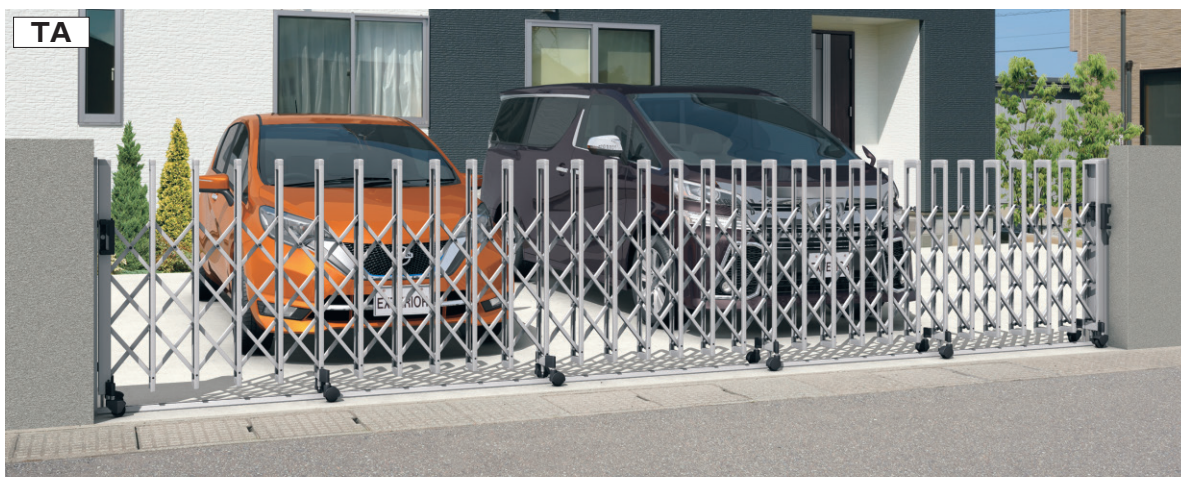

# クロスゲートダブルオープンHA・TA

HA:上下2クロスタイプ / TA:3クロスタイプ

シリンダー  
錠  
ダブル  
キャスター  
ストッパー

左右のどちらからでも開閉できる、ダブルオープンタイプ。

HA

アーバングレー / 62S / ガイドレールタイプ

ブラック / 30S / ガイドレールタイプ

サンシルバー / 52S / ガイドレールタイプ

TA

サンシルバー / 62S / ガイドレールタイプ

ダークブロンズ / 30S / ガイドレールタイプ

ホワイト / 52S / ガイドレールタイプ

1368

規格表1  
(別冊)  
P.773

表示価格には消費税、搬入費、  
施工費などは含まれておりません。

スラムゲート