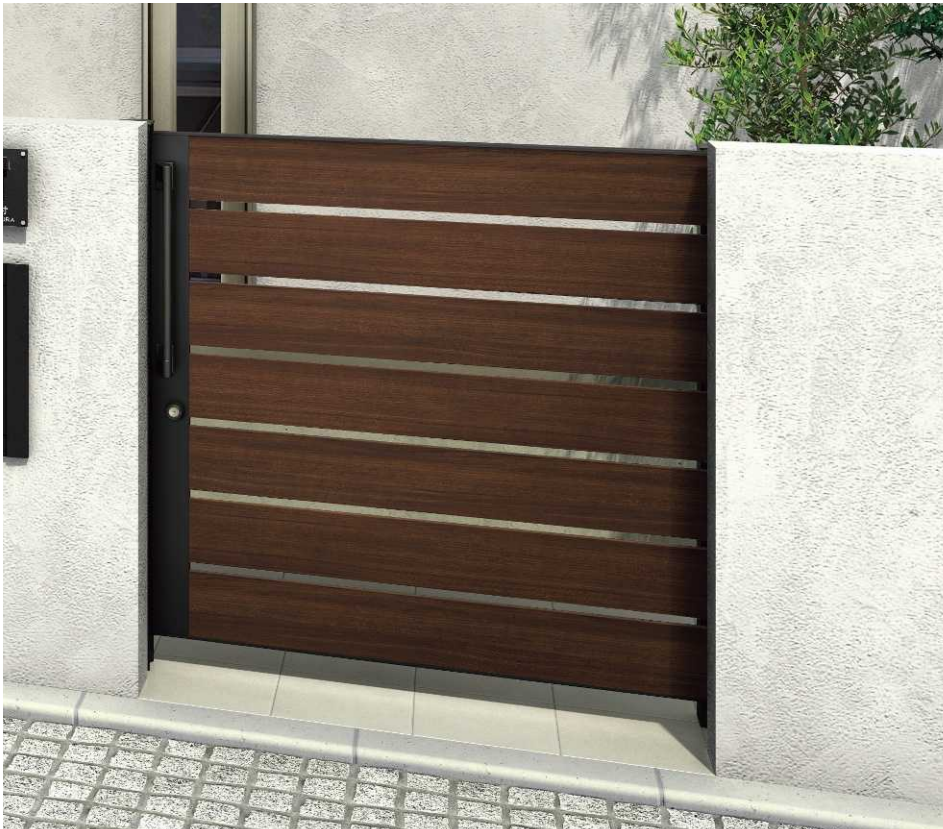

ルシアス スライドW03型

W03型 UME-SW03

横板格子

●材質/扉：アルミ型材、門柱：アルミ型材

ス
ラ
イ
ド
ス

引
戸
門
扉

16-12R ショコラウォールナット/ブラック色

ポストユニット 柱組合せ 18-14R
桑炭/ステン色

16-12R バニラウォールナット色

ポストユニット 柱組合せ 18-14R
キャラメルチーク色