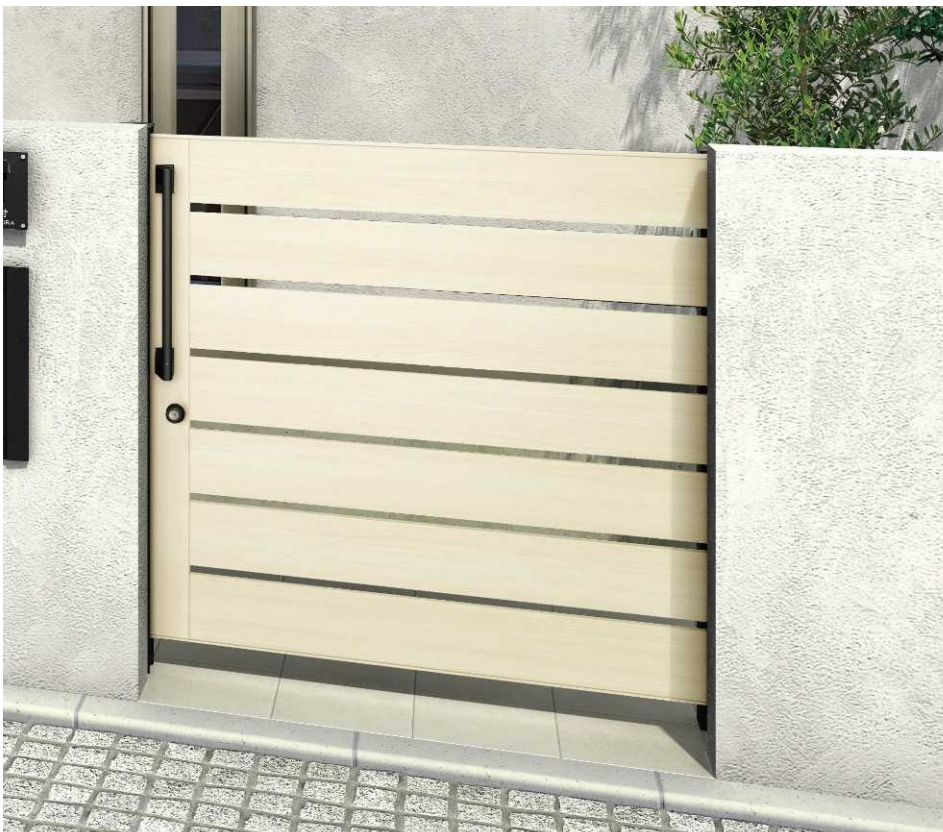

ルシアス スライドW03型

W03型 UME-SW03

横板格子

●材質/扉：アルミ型材、門柱：アルミ型材

ス
ラ
イ
ド
ス

引
戸
門
扉

16-12R ショコラウォールナット/ブラック色

ポストユニット 柱組合せ 18-14R
桑炭/ステン色

16-12R バニラウォールナット色

ポストユニット 柱組合せ 18-14R
キャラメルチーク色