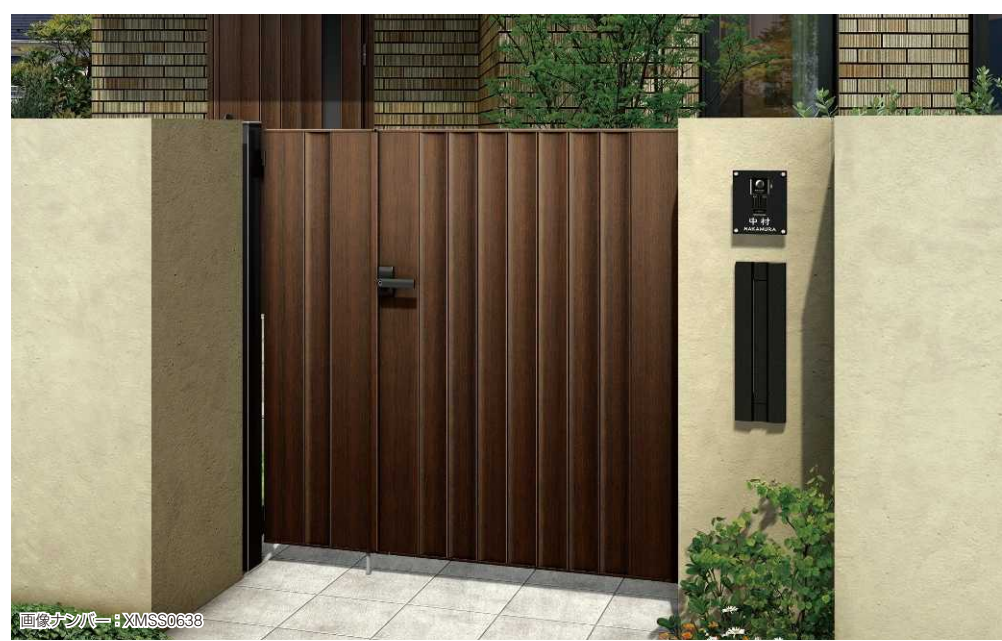

ルシアス 門扉W05型

W05型 UME-W05 たてリブモール ●材質 / 扉本体、戸当り、門柱：アルミ形材

表裏同一模様

画像ナンバー：XMSS0638

04・10-14 ショコラウォールナット色 断熱玄関ドア ヴェナート D30 N05

カラーラインアップ

AR：バニラウォールナット

W7：ハニーチェリー

YF：キャラメルチーク

Z9：ショコラウォールナット

W6：桑炭

イージーオーダー		イージーオーダーサイズ表 (単位：mm)		製作可能ピッチ条件		注意事項	
幅	400～900・1000	100ピッチ	①門柱式の片開き・親子開き・両開きでは、黒色表示のサイズはアルミ門柱75角、青色表示のサイズはアルミ門柱100角となります。ただし、幅1000mmの高さ1200mm以下の場合、アルミ門柱75角となります。	ミリ対応	②親子開きの子扉幅は最大600mmです。また、親扉がアルミ門柱100角の場合は、子扉も100角となります。	③3枚・4枚折戸は対応できません。ご注意ください。	
高さ	800～1400・1401～1600						