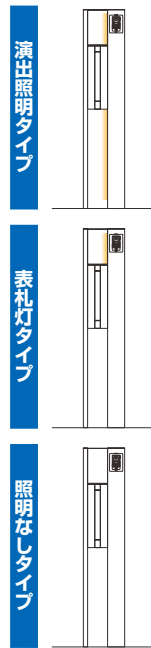

エクステリアポストT9型、T9R(L)型取付用

# ルシアス ポストユニット SE01型

UMB-SE01

たてスリット

●ポストユニット 材質：アルミ材

※掲載全アイテム（ポスト・宅配ボックス含む）の色表記についての読み方凡例です。

凡例※		B7	H2	W6	W7	YF	Z9	AJ	31	32	3D	4F	4E	
		カームブラック	プラチナステン	炭炭	ハニーチェリー	キャラメルチーク	ショコラウォールナット	ハニーチェリー/ステン	キャラメルチーク/ステン	ショコラウォールナット/ステン	炭炭/ステン	キャラメルチーク/ステン	ショコラウォールナット/ステン	
ポストユニット	発注色	アルミ色				木調色				複合色				
	柱													
	上部パネル	H2	B7		W7	YF	Z9	W6	AJ	31	32	3D	4F	4E
									ハニーチェリー/ステン	キャラメルチーク/ステン	ショコラウォールナット/ステン	炭炭/ステン	キャラメルチーク/ステン	ショコラウォールナット/ステン
									W7	YF	Z9	W6	B7	
ポスト推奨色	エクステリアポスト T9型、T9R(L)型			H2		B7							YF	Z9
										H2				B7

部材構成	色	価格
SE01型 (照明なしタイプ)	プラチナステン	¥ 62,400
エクステリアポストT9型	プラチナステン	¥ 44,800
合計		¥107,200
表札 KYG2	フロートガラス表札S	¥ 33,900
表札込み価格		¥141,100

XUMBSE01A

部材構成	色	価格
SE01型 (演出照明タイプ)	ショコラウォールナット/ブラック	¥110,000
エクステリアポストT9R型	カームブラック	¥ 45,700
合計		¥155,700
表札 KYA3-R	アクリルカラー表札S(黒)	¥ 23,000
表札込み価格		¥178,700