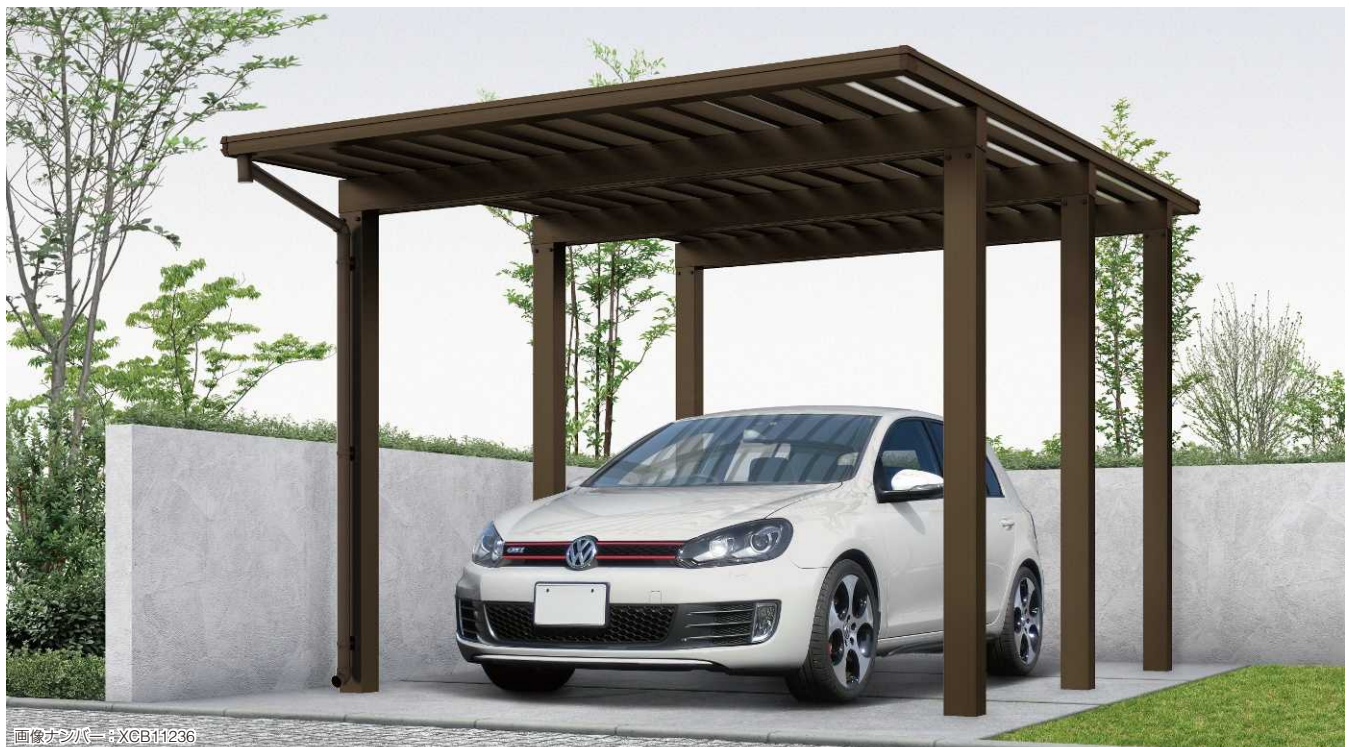

51-30H ブラウン色(ポリカ屋根ふき材：トーメイマット色)

- ●商品写真の色調は印刷により、実物と多少異なる場合があります。
- ●掲載価格は部材標準販売価格です。消費税、ガラス組込の商品を除くガラス代、組立費および搬入費、施工費、装飾品等は含まれていません。
- ●寸法図の表記に関しては0.5mm単位にまとめて表記しております。