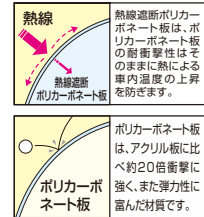

エフルージュ ワン100 基本セット JCD-SS

商品記号

新商品
予定紹介
ルンナス
エフステイアラ
マルチジョ
マルチジョ
マルチジョ
マルチジョ

セット色	アルミ色				複合カラー			
	B1 ブラウン	B7 カームブラック	H2 ブラチナステン	S1 ピュアシルバー	AJ ハニーチェリー	51 キャメルオーグステン	52 ジャコウカクホウカク	4D 桑炭/ステン
本体	B1 ブラウン	B7 カームブラック	H2 ブラチナステン	S1 ピュアシルバー	H2 ブラチナステン	H2 ブラチナステン	H2 ブラチナステン	H2 ブラチナステン
側枠の中帯	-	-	-	-	W7 ハニーチェリー	YF キャメルオーグ	Z9 ジャコウカクホウ	W6 桑炭
屋根 ふき材	ポリカーボ ネート板	2A アースブルー 2C スモークブラウン 2F トーメイマット						
	熱線遮断 ポリカーボ ネート板	3B アースブルー(マト調) 3J クリアマット						

耐風性能(自社基準)

**風速
46m/秒
相当**

耐風性能の数値は目安であり商品保証値ではありません。

耐積雪性能

**積雪
100cm
相当**
(3000N/㎡ 比重0.3)

ハイローフあり ハイロングあり

*熱線遮断FRP板(DR認定品)もご用意しています(▶P.1258)。詳しくは当社営業所にお問い合わせください。

アリユース
カーポート
レynaポート
ファクトポート・S
レオンポtneo
ジyポtneo
ソラyパネル
搭載用