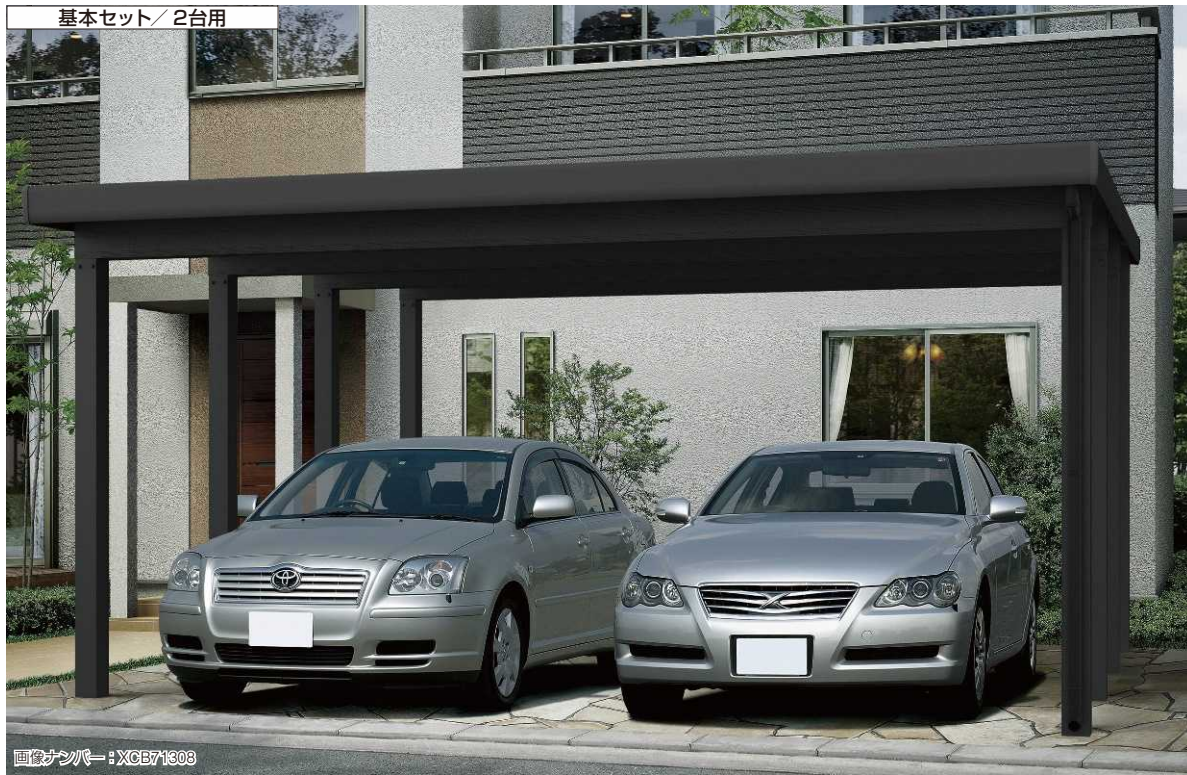

画像ナンバー：XCH21307

画像ナンバー：XCE71308

55-55LB 角柱・横材なしタイプ カームブラック色